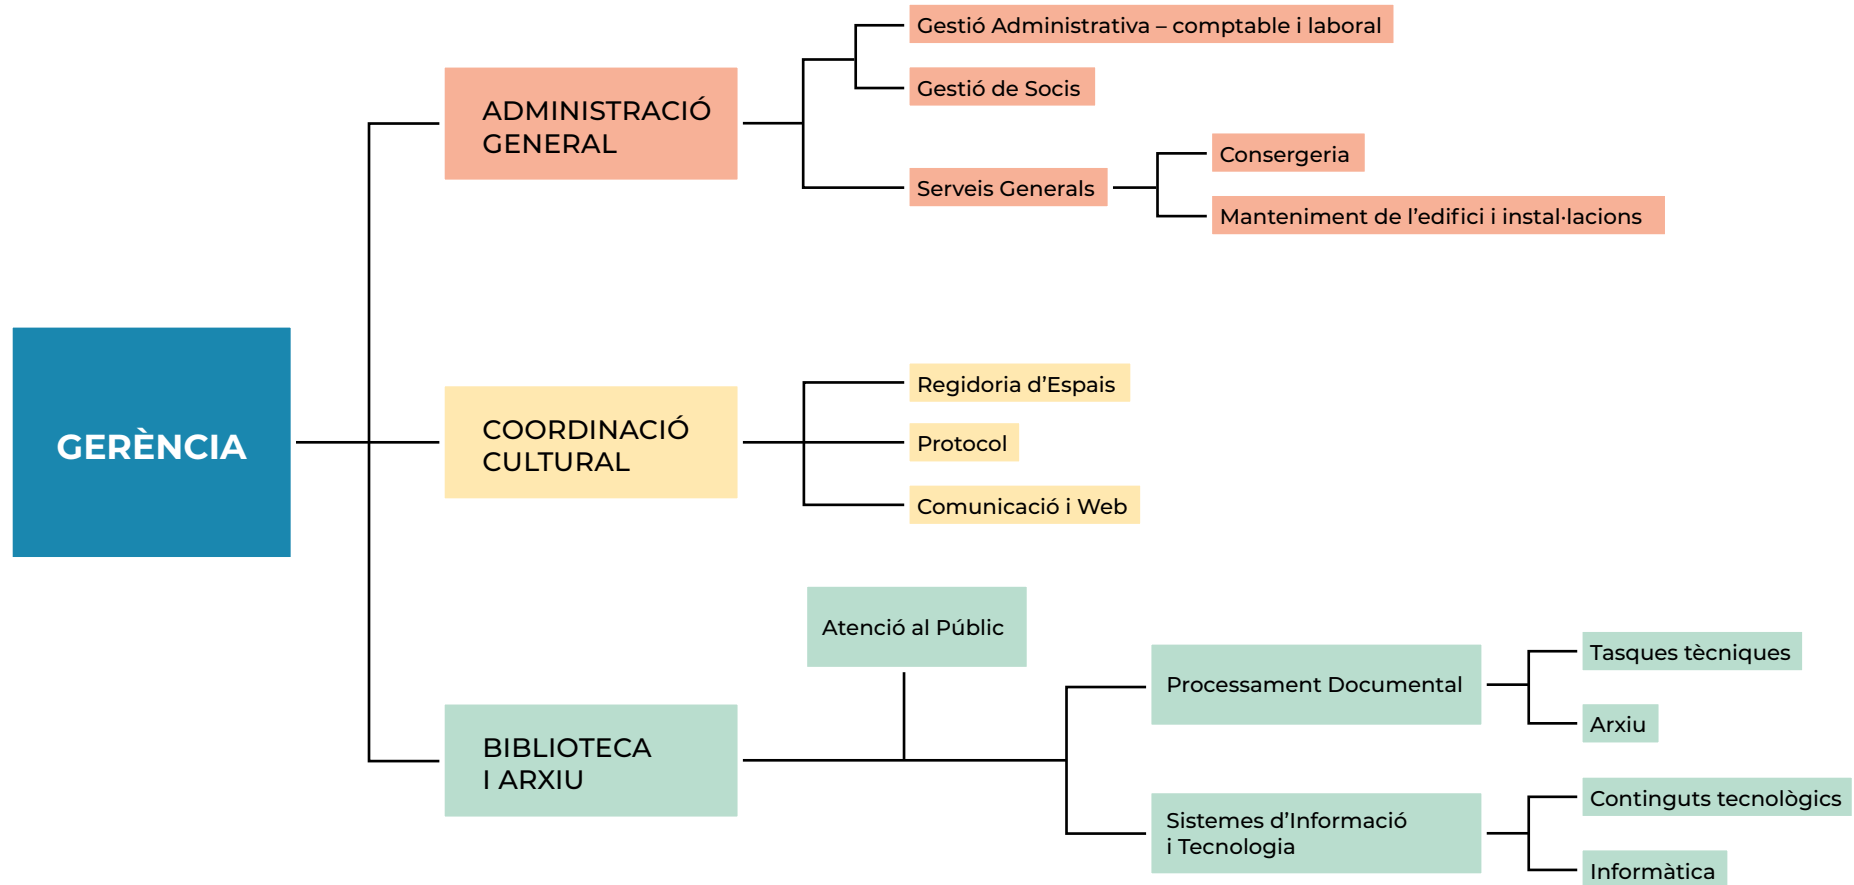

## **Equip professional**

---

L'equip de treball de l'Ateneu el conformen més de 30 persones, entre persones contractades i de reforç, distribuïdes en tres àrees funcionals.